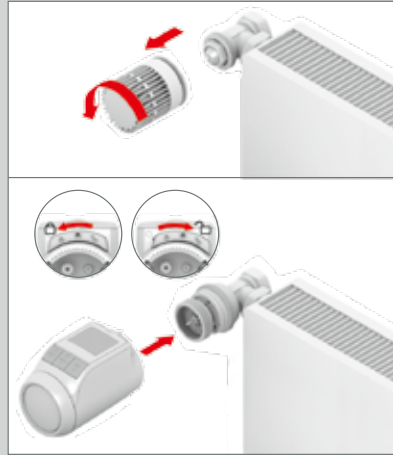

### Lako se montira

TheraPro HR90 radijatorski termostatski se može lako instalirati na sve standardne termostatske radijatorske ventile sa M30 x 1.5 priključkom, bez prljanja i fleka od vode.

Spreman za rad u nekoliko koraka: